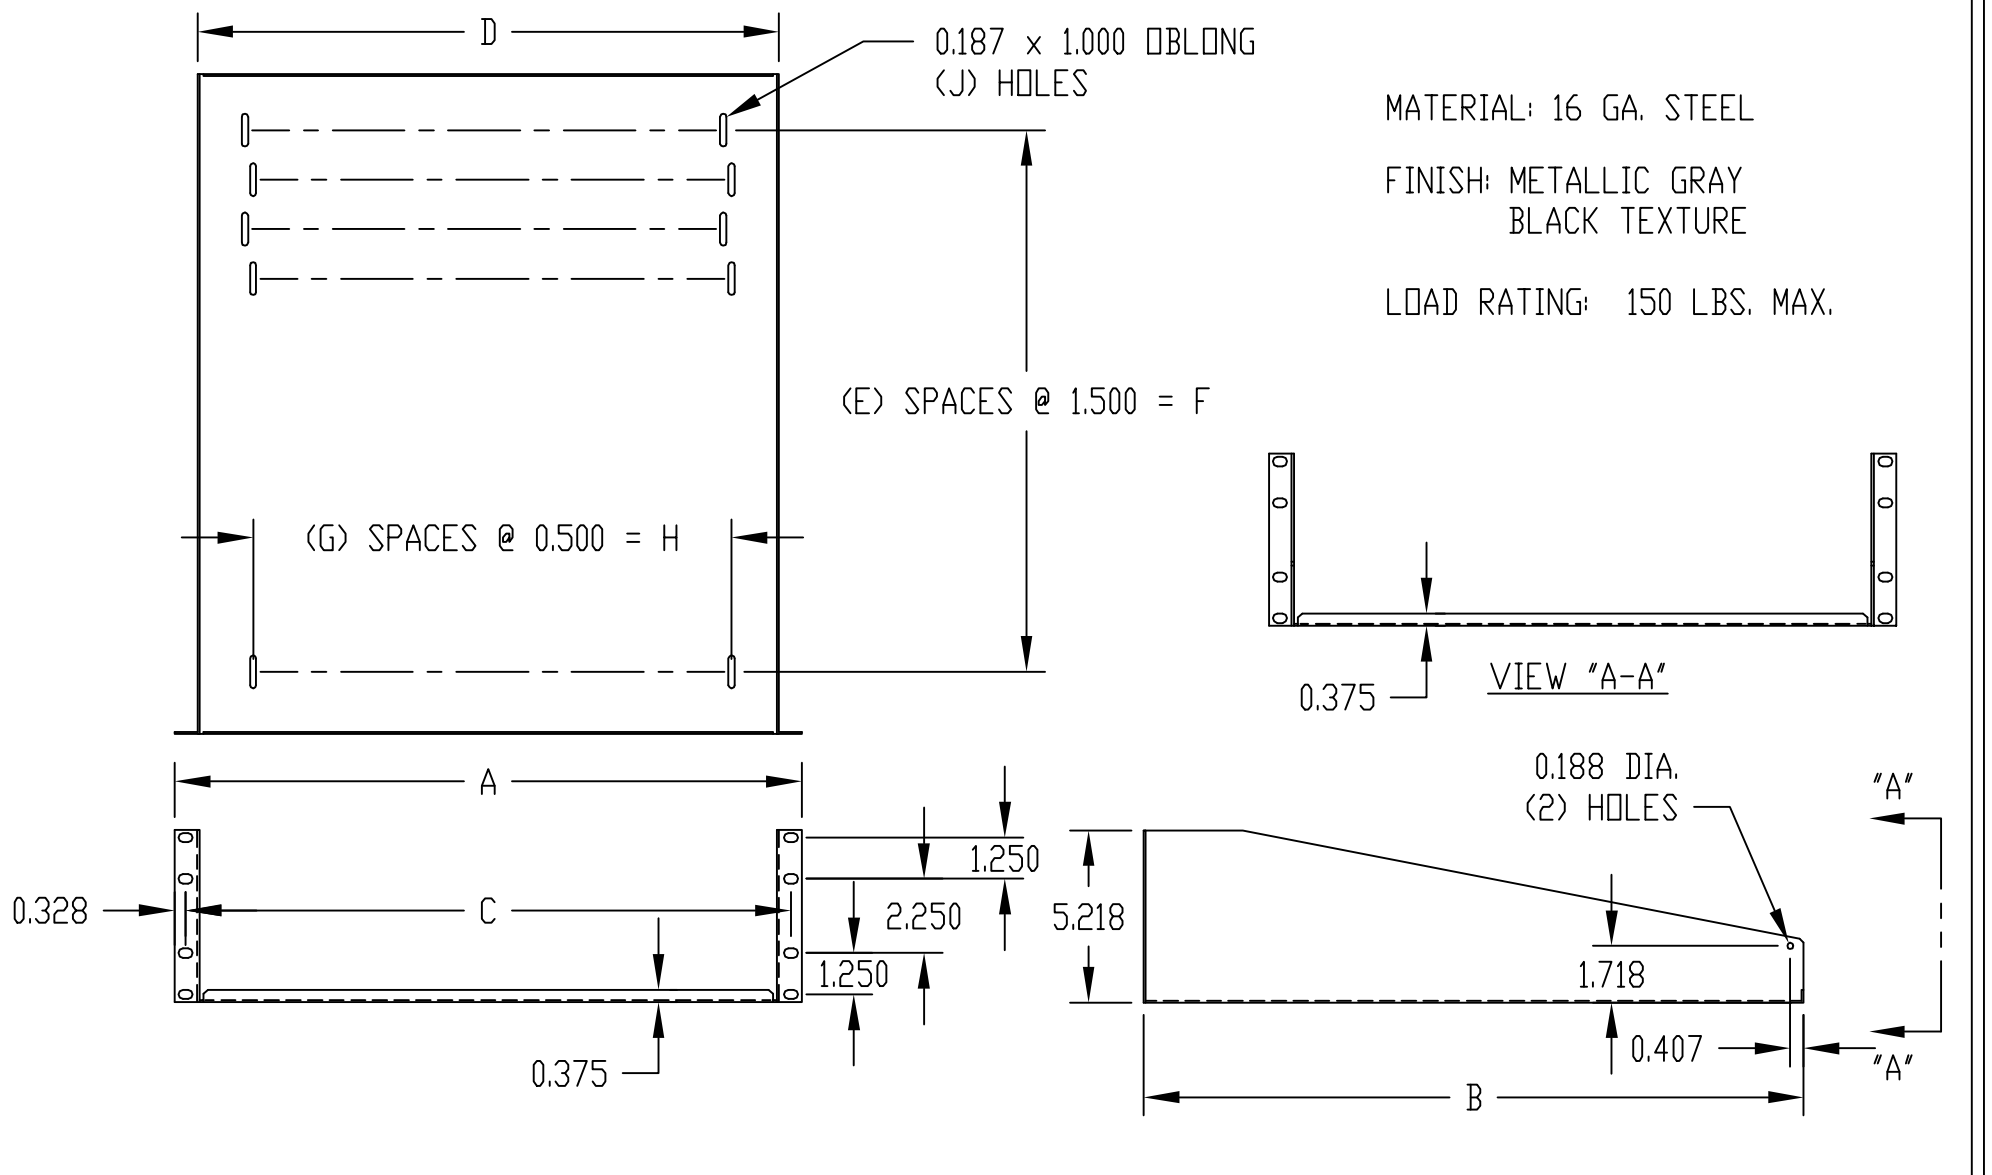

PART NAME	RELAY RACK SHELF	PART No.	SA-1748 THRU SA-1757	PART No.	7-7-10
-----------	------------------	----------	----------------------	----------	--------

PLAIN	VENTED	A	B	C	D	E	F	G	H	J
SA-1748	SA-1749	19.000	10.000	18.344	17.625	5	7.500	29	14.500	180
SA-1750	SA-1751	19.000	15.000	18.344	17.625	8	12.000	29	14.500	270
SA-1752	SA-1753	19.000	20.000	18.344	17.625	11	16.500	29	14.500	360
SA-1754	SA-1755	23.000	15.000	22.344	21.625	8	12.000	37	18.500	342
SA-1756	SA-1757	23.000	20.000	22.344	21.625	11	16.500	37	18.500	456

PART NAME	HINGED WALL MOUNT BRACKET	PART No.	HWB-1790 THRU HWB-2792	PART No.	
-----------	---------------------------	----------	------------------------	----------	--

PART NO.	A	B	C	D	E	F	G	H	J	K
HWB-1790	3.500	0.250	3.000	-----	-----	5.000	5.180	12	3.000	1.750
HWB-1791	5.250	1.500	2.250	-----	-----	5.000	5.180	18	4.750	2.625
HWB-1792	7.000	1.500	4.000	-----	-----	5.000	5.180	24	6.500	3.500
HWB-2790	3.500	0.250	3.000	-----	-----	8.000	8.180	12	3.000	1.750
HWB-2791	5.250	1.500	2.250	-----	-----	8.000	8.180	18	4.750	2.625
HWB-2792	7.000	1.500	4.000	-----	-----	8.000	8.180	24	6.500	3.500