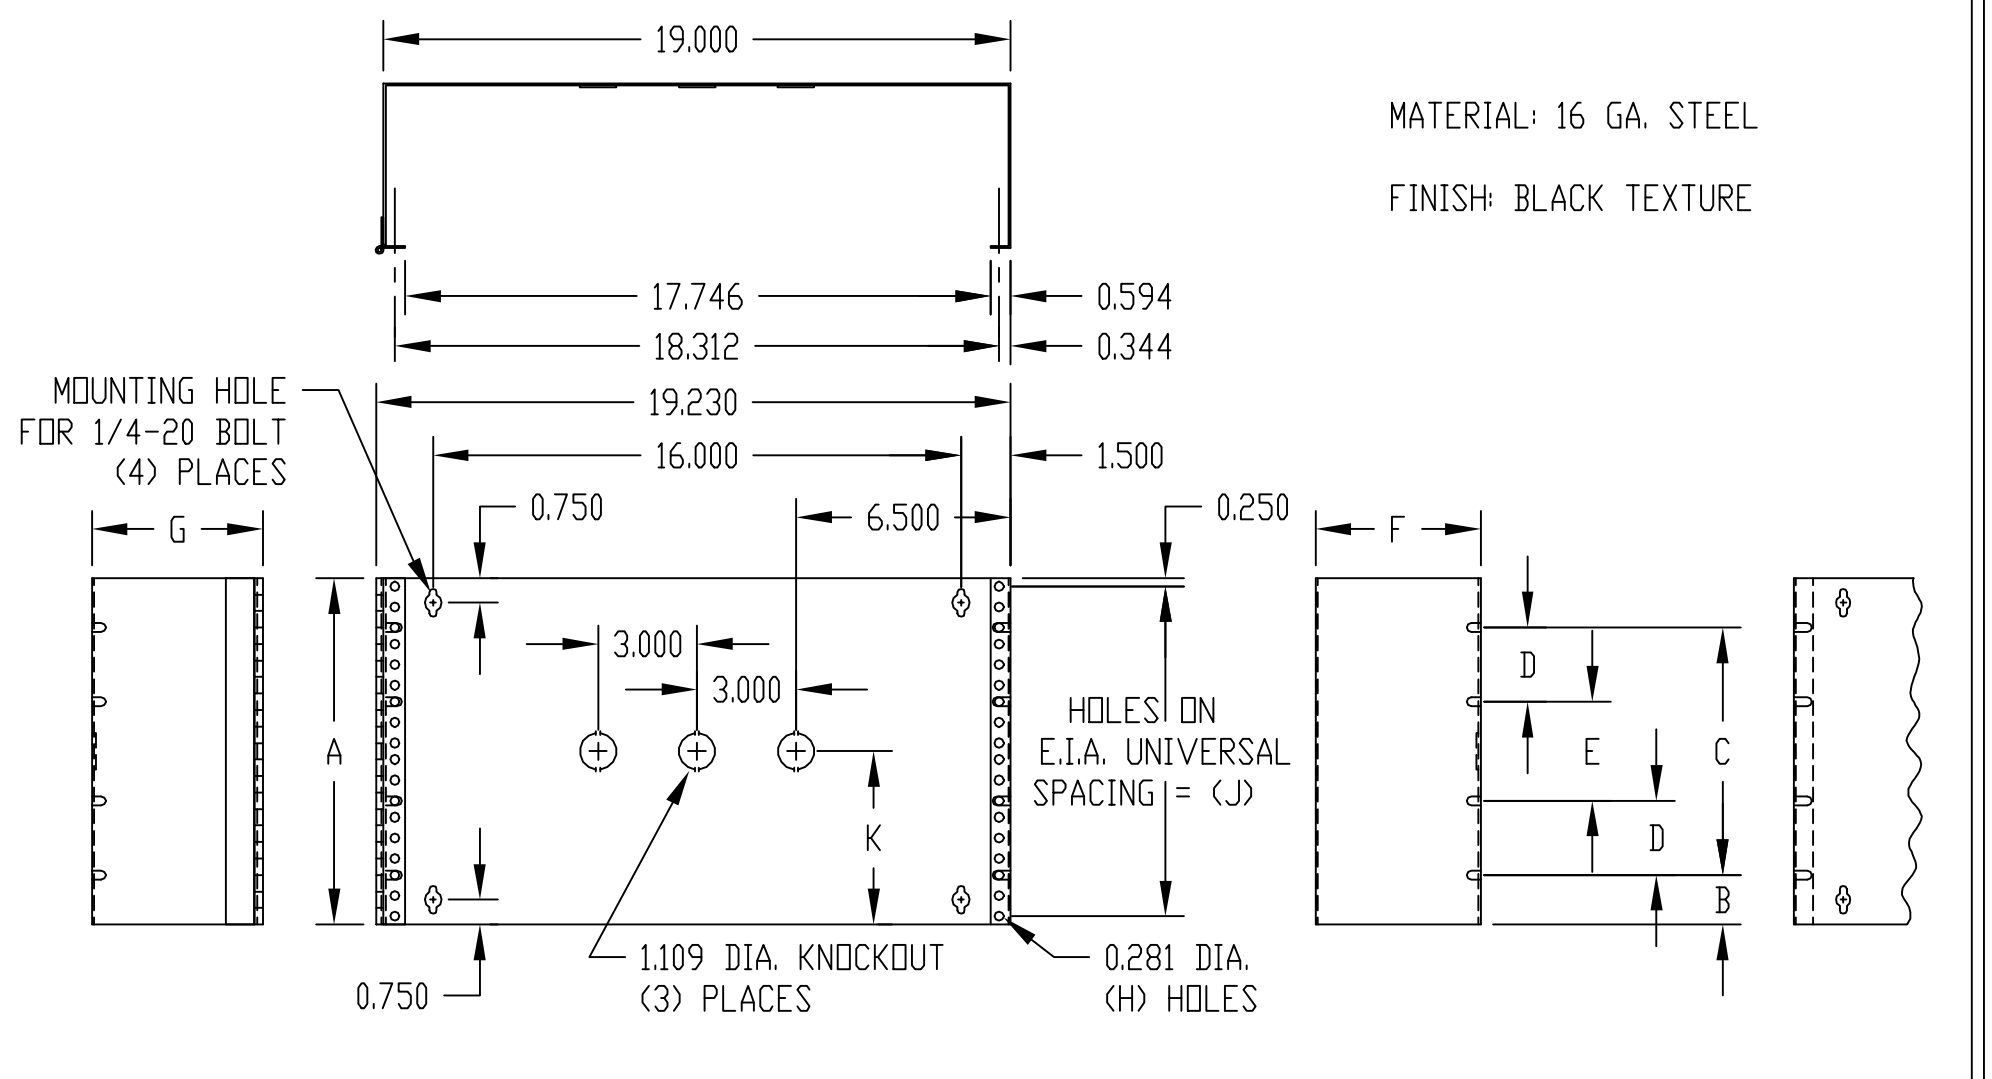

PART NAME	RELAY RACK SHELF	PART No.	SA-1748 THRU SA-1757	PART No.	7-7-10
-----------	------------------	----------	----------------------	----------	--------

PLAIN	VENTED	A	B	C	D	E	F	G	H	J
SA-1748	SA-1749	19.000	10.000	18.344	17.625	5	7.500	29	14.500	180
SA-1750	SA-1751	19.000	15.000	18.344	17.625	8	12.000	29	14.500	270
SA-1752	SA-1753	19.000	20.000	18.344	17.625	11	16.500	29	14.500	360
SA-1754	SA-1755	23.000	15.000	22.344	21.625	8	12.000	37	18.500	342
SA-1756	SA-1757	23.000	20.000	22.344	21.625	11	16.500	37	18.500	456

PART NAME	HINGED WALL MOUNT BRACKET	PART No.	HWB-1790 THRU HWB-2792	PART No.	
-----------	---------------------------	----------	------------------------	----------	--

PART NO.	A	B	C	D	E	F	G	H	J	K
HWB-1790	3.500	0.250	3.000	-----	-----	5.000	5.180	12	3.000	1.750
HWB-1791	5.250	1.500	2.250	-----	-----	5.000	5.180	18	4.750	2.625
HWB-1792	7.000	1.500	4.000	-----	-----	5.000	5.180	24	6.500	3.500
HWB-2790	3.500	0.250	3.000	-----	-----	8.000	8.180	12	3.000	1.750
HWB-2791	5.250	1.500	2.250	-----	-----	8.000	8.180	18	4.750	2.625
HWB-2792	7.000	1.500	4.000	-----	-----	8.000	8.180	24	6.500	3.500